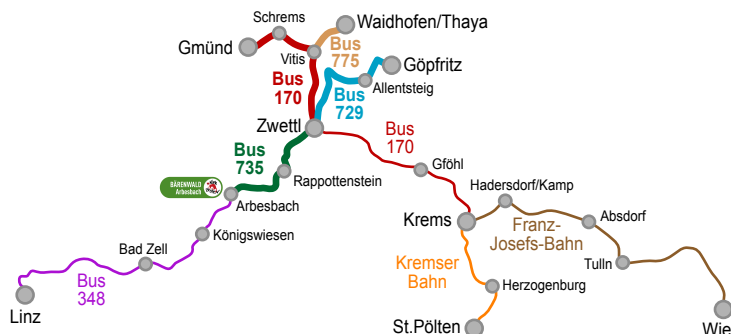

Mit den Öffis zum Bärenwald Arbesbach von Gmünd, Waidhofen/Thaya und Göpfritz

Fahrpläne ab 26. März 2022
gültig von Montag bis Freitag wenn Werktag

Hinfahrt aus Richtung Waidhofen/Thaya mit Bus 775 (in Richtung Vitis)

Bus-Linie Fahrziel	775 Vitis
Waidhofen/Thaya Busbahnhof (Gymnasiumstraße)	08:04
Waidhofen/Thaya Thayapark	08:06
Waidhofen/Thaya Brunner Straße	08:07
Götzweis Abzweigung Ort	08:09
Kainraths Bundesstraße	08:10
Nonndorf bei Grünau Feuerwehr	08:12
Eschenau bei Vitis Bundesstraße	08:13
Grafenschlag bei Vitis Ort	08:15
Vitis Schulen	08:18

Umsteigen in Vitis in Bus WA1 nach Zwettl

Hinfahrt aus Richtung Gmünd mit Bus 170 (in Richtung Krems) nach Zwettl

Bus-Linie Fahrziel	170 Krems/Donau
Gmünd NÖ Bahnhof (Bussteig A1)	08:07
Gmünd NÖ Bahnhofstraße	08:09
Gmünd NÖ Bezirkshauptmannschaft	08:10
Schrems Dr.-Alfred-Besenböck-Straße	08:17
Schrems Busbahnhof	08:19
Vitis Schulen	08:30
Großglobnitz Ortsmitte	08:42
Zwettl NÖ Kampmparkplatz	08:52

Hinfahrt aus Richtung Göpfritz mit Bus 729 (in Richtung Zwettl)

Bus-Linie Fahrziel	729 Zwettl
Göpfritz an der Wild Bahnhof (Vorplatz)	08:13
Allentsteig Wurmbacher Allee	08:21
Allentsteig Dr.-Ernst-Krenn-Straße	08:23
Allentsteig Schulen (Zwettler Straße)	08:24
Zwinzen Kapelle	08:26
Bernschlag Ort	08:29
Großkainraths Ortsmitte	08:32
Echsenbach Am Spitz	08:35
Echsenbach Gerweiser Straße	08:36
Gerweis Kapelle	08:39
Hörmanns bei Zwettl Ortsmitte	08:43
Germanns bei Zwettl Feuerwehr	08:46
Gerotten Ortsmitte	08:51
Zwettl NÖ Kampmparkplatz	09:00