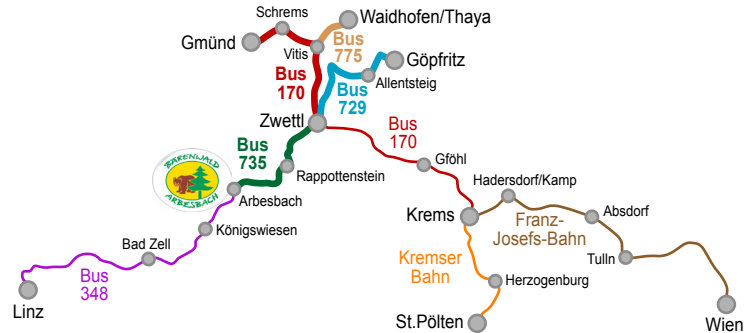

Mit den Öffis zum Bärenwald Arbesbach von Gmünd, Waidhofen/Thaya und Göpfritz

Fahrpläne ab 5. August 2019
gültig von Montag bis Freitag wenn Werktag

Hinfahrt aus Richtung Waidhofen/Thaya mit Bus 775 (in Richtung Vitis)

Bus-Linie Fahrziel	775 Vitis
Waidhofen/Thaya Busbahnhof (Gymnasiumstraße)	08:04
Waidhofen/Thaya Thayapark	08:06
Waidhofen/Thaya Brunner Straße	08:07
Götzweis Abzweigung Ort	08:09
Kainraths Bundesstraße	08:10
Nonndorf bei Grünau Feuerwehr	08:12
Eschenau bei Vitis Bundesstraße	08:13
Grafenschlag bei Vitis Ort	08:15
Vitis Schulen	08:18

Umsteigen in Vitis in Bus WA1 nach Zwettl

Hinfahrt aus Richtung Gmünd mit Bus 170 (in Richtung Krems) nach Zwettl

Bus-Linie Fahrziel	170 Krems/Donau
Gmünd NÖ Bahnhof (Bussteig A1)	08:07
Gmünd NÖ Bahnhofstraße	08:09
Gmünd NÖ Bezirkshauptmannschaft	08:10
Schrems Dr.-Alfred-Besenböck-Straße	08:17
Schrems Busbahnhof	08:19
Vitis Schulen	08:30
Großglobnitz Ortsmitte	08:42
Zwettl NÖ Kampmparkplatz	08:52

Hinfahrt aus Richtung Göpfritz mit Bus 729 (in Richtung Zwettl)

Bus-Linie Fahrziel	729 Zwettl
Göpfritz an der Wild Bahnhof (Vorplatz)	08:13
Allentsteig Wurmbacher Allee	08:21
Allentsteig Dr.-Ernst-Krenn-Straße	08:23
Allentsteig Schulen (Zwettler Straße)	08:24
Zwinzen Kapelle	08:26
Bernschlag Ort	08:29
Großkainraths Ortsmitte	08:32
Echsenbach Am Spitz	08:35
Echsenbach Gerweiser Straße	08:36
Gerweis Kapelle	08:39
Hörmanns bei Zwettl Ortsmitte	08:43
Germanns bei Zwettl Feuerwehr	08:46
Gerotten Ortsmitte	08:51
Zwettl NÖ Kampmparkplatz	09:00