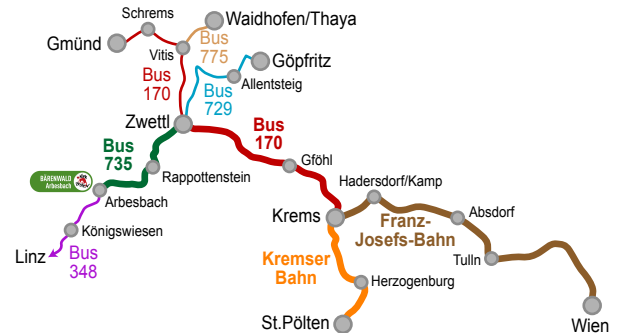

Mit den Öffis zum Bärenwald Arbesbach von Wien, St. Pölten, Krems und Zwettl

Fahrpläne ab 26. März 2022
gültig von Montag bis Freitag wenn Werktag

Hinfahrt aus Richtung Wien mit Zug REX4 nach Krems

Zug-Nr. Fahrtziel	REX 2806 Krems	REX 2818 Krems
Wien Franz-Josefs-Bahnhof	07:03	11:05
Wien Spittelau (U4, U6)	07:06	11:07
Wien Heiligenstadt (U4)	07:10	11:10
Tulln/Donau Bahnhof	07:33	11:33
Absdorf-Hippersdorf Bahnhof	07:41	11:41
Kirchberg/Wagram Bahnhof	07:48	11:48
Fels/Wagram Bahnhof	07:53	11:53
Wagram-Grafenegg Bahnhof	07:57	11:57
Etsdorf-Straß Bahnhof	08:03	12:03
Hadersdorf/Kamp Bahnhof	08:06	12:06
Krems/Donau Bahnhof	08:14	12:14

Hinfahrt aus Richtung St. Pölten mit Zug R44 nach Krems

Zug-Nr. Fahrtziel	R 6215 Horn	R 6231 Krems
Sankt Pölten Hauptbahnhof	07:05	11:05
Herzogenburg Bahnhof	07:14	11:14
Herzogenburg-Wielandsthal	07:16	11:16
Statzendorf Bahnhof	07:24	11:24
Paudorf Bahnhof	07:31	11:31
Furth-Göttweig Bahnhof	07:35	11:35
Furth-Palt Bahnhof	07:37	11:37
Krems/Donau Bahnhof	07:41	11:41

Umsteigen in Krems in Bus 170 (in Richtung Gmünd)

Bus-Linie Fahrtziel	170 Gmünd	170 Gmünd
Krems/Donau Bahnhof (Bahnhofplatz Ost, Bussteig E1)	08:20	12:20
Krems/Donau Friedhof	08:23	12:23
Gföhl Langenloiser Straße (P+R)	08:40	12:40
Gföhl Hauptplatz	08:43	12:43
Rastefeld Bundesstraße (P+R)	08:57	12:57
Zwettl NÖ Gewerbepark	09:07	13:07
Zwettl NÖ Kampbrücke	09:10	13:10
Zwettl NÖ Kampsparkplatz	09:12	13:12

Ausflugstipps in Bärenwald-Nähe:

Ruine Arbesbach

Ausgangspunkt: Fußweg zum Höllfall

Ausgangspunkt: Fußweg zum Lohnbachfall

Burg Rappottenstein

Umsteigen in Zwettl in Bus 170 in Richtung Krems/Donau

Bus-Linie Fahrziel	170 Krems/Donau	170 Krems/Donau	170 Krems/Donau
Zwettl NÖ Kampmparkplatz	14:52	16:52	18:52
Zwettl NÖ Gewerbebepark	14:56	16:56	18:56
Rastenfeld Bundesstraße (P+R)	15:06	17:06	19:06
Gföhl Hauptplatz	15:20	17:20	19:20
Gföhl Langenloiser Straße (P+R)	15:23	17:23	19:23
Krems/Donau Friedhof	15:38	17:38	19:38
Krems/Donau Bahnhof (Bahnhofplatz)	15:43	17:43	19:43