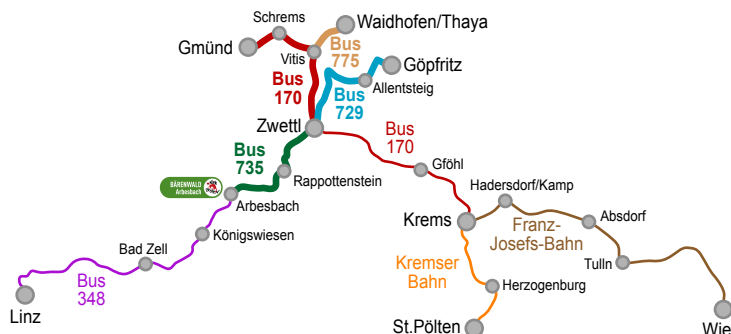

Mit den Öffis zum Bärenwald Arbesbach von Gmünd, Waidhofen/Thaya und Göpfritz

Fahrpläne ab 20. März 2021
gültig von Montag bis Freitag wenn Werktag

Hinfahrt aus Richtung Waidhofen/Thaya mit Bus 775 (in Richtung Vitis)

Bus-Linie Fahrziel	775 Vitis
Waidhofen/Thaya Busbahnhof (Gymnasiumstraße)	08:04
Waidhofen/Thaya Thayapark	08:06
Waidhofen/Thaya Brunner Straße	08:07
Götzweis Abzweigung Ort	08:09
Kainraths Bundesstraße	08:10
Nonndorf bei Grünau Feuerwehr	08:12
Eschenau bei Vitis Bundesstraße	08:13
Grafenschlag bei Vitis Ort	08:15
Vitis Schulen	08:18

Umsteigen in Vitis in Bus WA1 nach Zwettl

Hinfahrt aus Richtung Gmünd mit Bus 170 (in Richtung Krems) nach Zwettl

Bus-Linie Fahrziel	170 Krems/Donau
Gmünd NÖ Bahnhof (Bussteig A1)	08:07
Gmünd NÖ Bahnhofstraße	08:09
Gmünd NÖ Bezirkshauptmannschaft	08:10
Schrems Dr.-Alfred-Besenböck-Straße	08:17
Schrems Busbahnhof	08:19
Vitis Schulen	08:30
Großglobnitz Ortsmitte	08:42
Zwettl NÖ Kampmparkplatz	08:52

Hinfahrt aus Richtung Göpfritz mit Bus 729 (in Richtung Zwettl)

Bus-Linie Fahrziel	729 Zwettl
Göpfritz an der Wild Bahnhof (Vorplatz)	08:13
Allentsteig Wurmbacher Allee	08:21
Allentsteig Dr.-Ernst-Krenn-Straße	08:23
Allentsteig Schulen (Zwettler Straße)	08:24
Zwinzen Kapelle	08:26
Bernschlag Ort	08:29
Großkainraths Ortsmitte	08:32
Echsenbach Am Spitz	08:35
Echsenbach Gerweiser Straße	08:36
Gerweis Kapelle	08:39
Hörmanns bei Zwettl Ortsmitte	08:43
Germanns bei Zwettl Feuerwehr	08:46
Gerotten Ortsmitte	08:51
Zwettl NÖ Kampmparkplatz	09:00