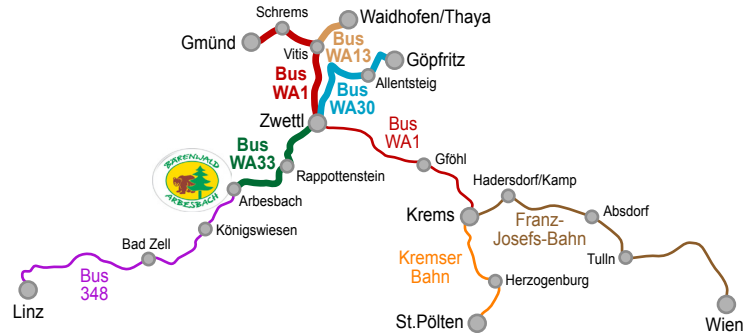

Mit den Öffis zum Bärenwald Arbesbach von Gmünd, Waidhofen/Thaya und Göpfritz

Fahrpläne ab 25. März 2019
gültig von Montag bis Freitag wenn Werktag

Hinfahrt aus Richtung Waidhofen/Thaya mit Bus WA13 (in Richtung Vitis)

Bus-Linie Fahrziel	WA13 Vitis
Waidhofen/Thaya Busbahnhof (Gymnasiumstraße)	08:05
Waidhofen/Thaya Thayapark	08:06
Waidhofen/Thaya Brunner Straße	08:07
Nonndorf bei Grünau	08:14
Eschenau Abzweigung	08:15
Grafenschlag	08:17
Vitis Hauptschule	08:20

Hinfahrt aus Richtung Göpfritz mit Bus WA30 (in Richtung Zwettl)

Bus-Linie Fahrziel	WA30 Zwettl
Göpfritz an der Wild Bahnhof (Vorplatz)	08:08
Allentsteig Wiener Straße	08:16
Allentsteig Dr.-Krenn-Straße	08:19
Zwinzen	08:21
Bernschlag Ort	08:24
Großkainraths Nr. 14	08:26
Echsenbach Am Spitz	08:28
Echsenbach Feuerwehr	08:29
Gerweis Kapelle	08:31
Hörmanns bei Zwettl Ortsmitte	08:34
Germanns bei Zwettl Ortsmitte	08:37
Gerotten Ortsmitte	08:42
Zwettl NÖ Kampparkplatz	08:51

Umsteigen in Zwettl in Bus WA30 in Richtung Göpfritz

Bus-Linie Fahrziel	WA30 Göpfritz	WA30 Göpfritz
Zwettl NÖ Kampmparkplatz	15:14	19:14
Geröten Ortsmitte	15:23	19:23
Germanns bei Zwettl Ortsmitte	15:28	19:28
Hörmanns bei Zwettl Ortsmitte	15:31	19:31
Gerweis Kapelle	15:34	19:34
Echsenbach Feuerwehr	15:37	19:37
Echsenbach Am Spitz	15:38	19:38
Großkainraths Nr.14	15:40	19:40
Bernschlag Ort	15:42	19:42
Zwinzen	15:45	19:45
Allentsteig Dr.-Krenn-Straße	15:48	19:48
Allentsteig Wiener Straße	15:51	19:51
Göpfritz an der Wild Bahnhof (Vorplatz)	15:59	19:59