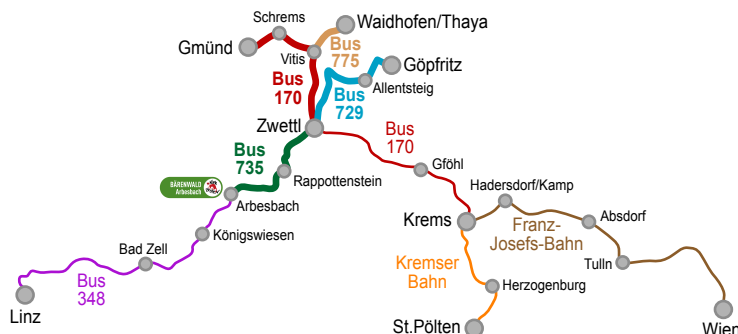

Mit den Öffis zum Bärenwald Arbesbach von Gmünd, Waidhofen/Thaya und Göpfritz

**Fahrpläne ab 2. April 2024
gültig von Montag bis Freitag wenn Werktag**

Hinfahrt aus Richtung Waidhofen/Thaya mit Bus 775 (in Richtung Vitis)

Bus-Linie Fahrziel	775 Vitis
Waidhofen/Thaya Busbahnhof (Gymnasiumstraße)	08:04
Waidhofen/Thaya Thayapark	08:06
Waidhofen/Thaya Brunner Straße	08:07
Götzweis Abzweigung Ort	08:09
Kainraths Bundesstraße	08:10
Nonndorf bei Grünau Feuerwehr	08:12
Eschenau bei Vitis Bundesstraße	08:13
Grafenschlag bei Vitis Ort	08:15
Vitis Schulen	08:18

Umsteigen in Vitis in Bus WA1 nach Zwettl

Hinfahrt aus Richtung Gmünd mit Bus 170 (in Richtung Krems) nach Zwettl

Bus-Linie Fahrziel	170 Krems/Donau
Gmünd NÖ Bahnhof (Bussteig A1)	08:07
Gmünd NÖ Bahnhofstraße	08:09
Gmünd NÖ Bezirkshauptmannschaft	08:10
Schrems Dr.-Alfred-Besenböck-Straße	08:17
Schrems Busbahnhof	08:19
Vitis Schulen	08:30
Großglobnitz Ortsmitte	08:42
Zwettl NÖ Kampparkplatz	08:52

Hinfahrt aus Richtung Göpfritz mit Bus 729 (in Richtung Zwettl)

Bus-Linie Fahrziel	729 Zwettl
Göpfritz an der Wild Bahnhof (Vorplatz)	08:13
Allentsteig Wurmbacher Allee	08:21
Allentsteig Dr.-Ernst-Krenn-Straße	08:23
Allentsteig Schulen (Zwettler Straße)	08:24
Zwinzen Kapelle	08:26
Bernschlag Ort	08:29
Großkainraths Ortsmitte	08:32
Echsenbach Am Spitz	08:35
Echsenbach Gerweiser Straße	08:36
Gerweis Kapelle	08:39
Hörmanns bei Zwettl Ortsmitte	08:43
Germanns bei Zwettl Feuerwehr	08:46
Gerotten Ortsmitte	08:51
Zwettl NÖ Kampparkplatz	09:00