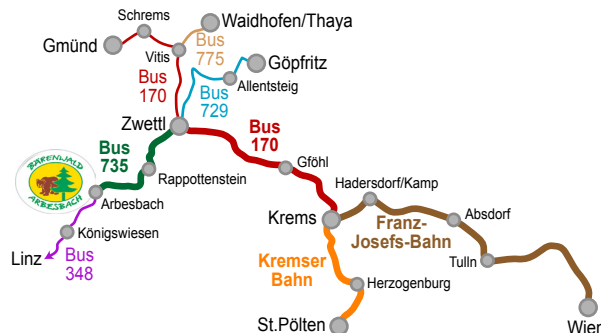

Mit den Öffis zum Bärenwald Arbesbach von Wien, St. Pölten, Krems und Zwettl

**Fahrpläne ab 5. August 2019
gültig von Montag bis Freitag wenn Werktag**

Hinfahrt aus Richtung Wien mit Zug nach Krems

Zug Fahrziel	REX 2806 Krems	REX 2818 Krems
Wien Franz-Josefs-Bahnhof	07:05	11:05
Wien Spittelau (U4, U6)	07:07	11:07
Wien Heiligenstadt (U4)	07:10	11:10
Tulln/Donau Bahnhof	07:33	11:33
Absdorf-Hippersdorf Bahnhof	07:41	11:41
Kirchberg/Wagram Bahnhof	07:48	11:48
Fels/Wagram Bahnhof	07:53	11:53
Wagram-Grafenegg Bahnhof	07:57	11:57
Etsdorf-Straß Bahnhof	08:03	12:03
Hadersdorf/Kamp Bahnhof	08:06	12:06
Krems/Donau Bahnhof	08:14	12:14

Hinfahrt aus Richtung St. Pölten mit Zug nach Krems

Zug Fahrziel	R 6215 Horn	R 6231 Krems
Sankt Pölten Hauptbahnhof	07:05	11:05
Herzogenburg Bahnhof	07:14	11:14
Herzogenburg-Wielandsthal	07:16	11:16
Statzendorf Bahnhof	07:24	11:24
Paudorf Bahnhof	07:31	11:31
Furth-Göttweig Bahnhof	07:35	11:35
Furth-Palt Bahnhof	07:37	11:37
Krems/Donau Bahnhof	07:41	11:41

Umsteigen in Krems in Bus 170 (in Richtung Gmünd)

Bus-Linie Fahrziel	170 Gmünd	170 Gmünd
Krems/Donau Bahnhof (Bahnhofplatz Ost, Bussteig E1)	08:20	12:20
Krems/Donau Friedhof	08:23	12:23
Gföhl Langenloiser Straße (P+R)	08:40	12:40
Gföhl Hauptplatz	08:42	12:42
Rastenfeld Bundesstraße (P+R)	08:56	12:56
Zwettl NÖ Gewerbebark	09:06	13:06
Zwettl NÖ Kampbrücke	09:08	13:08
Zwettl NÖ Kampparkplatz	09:11	13:11